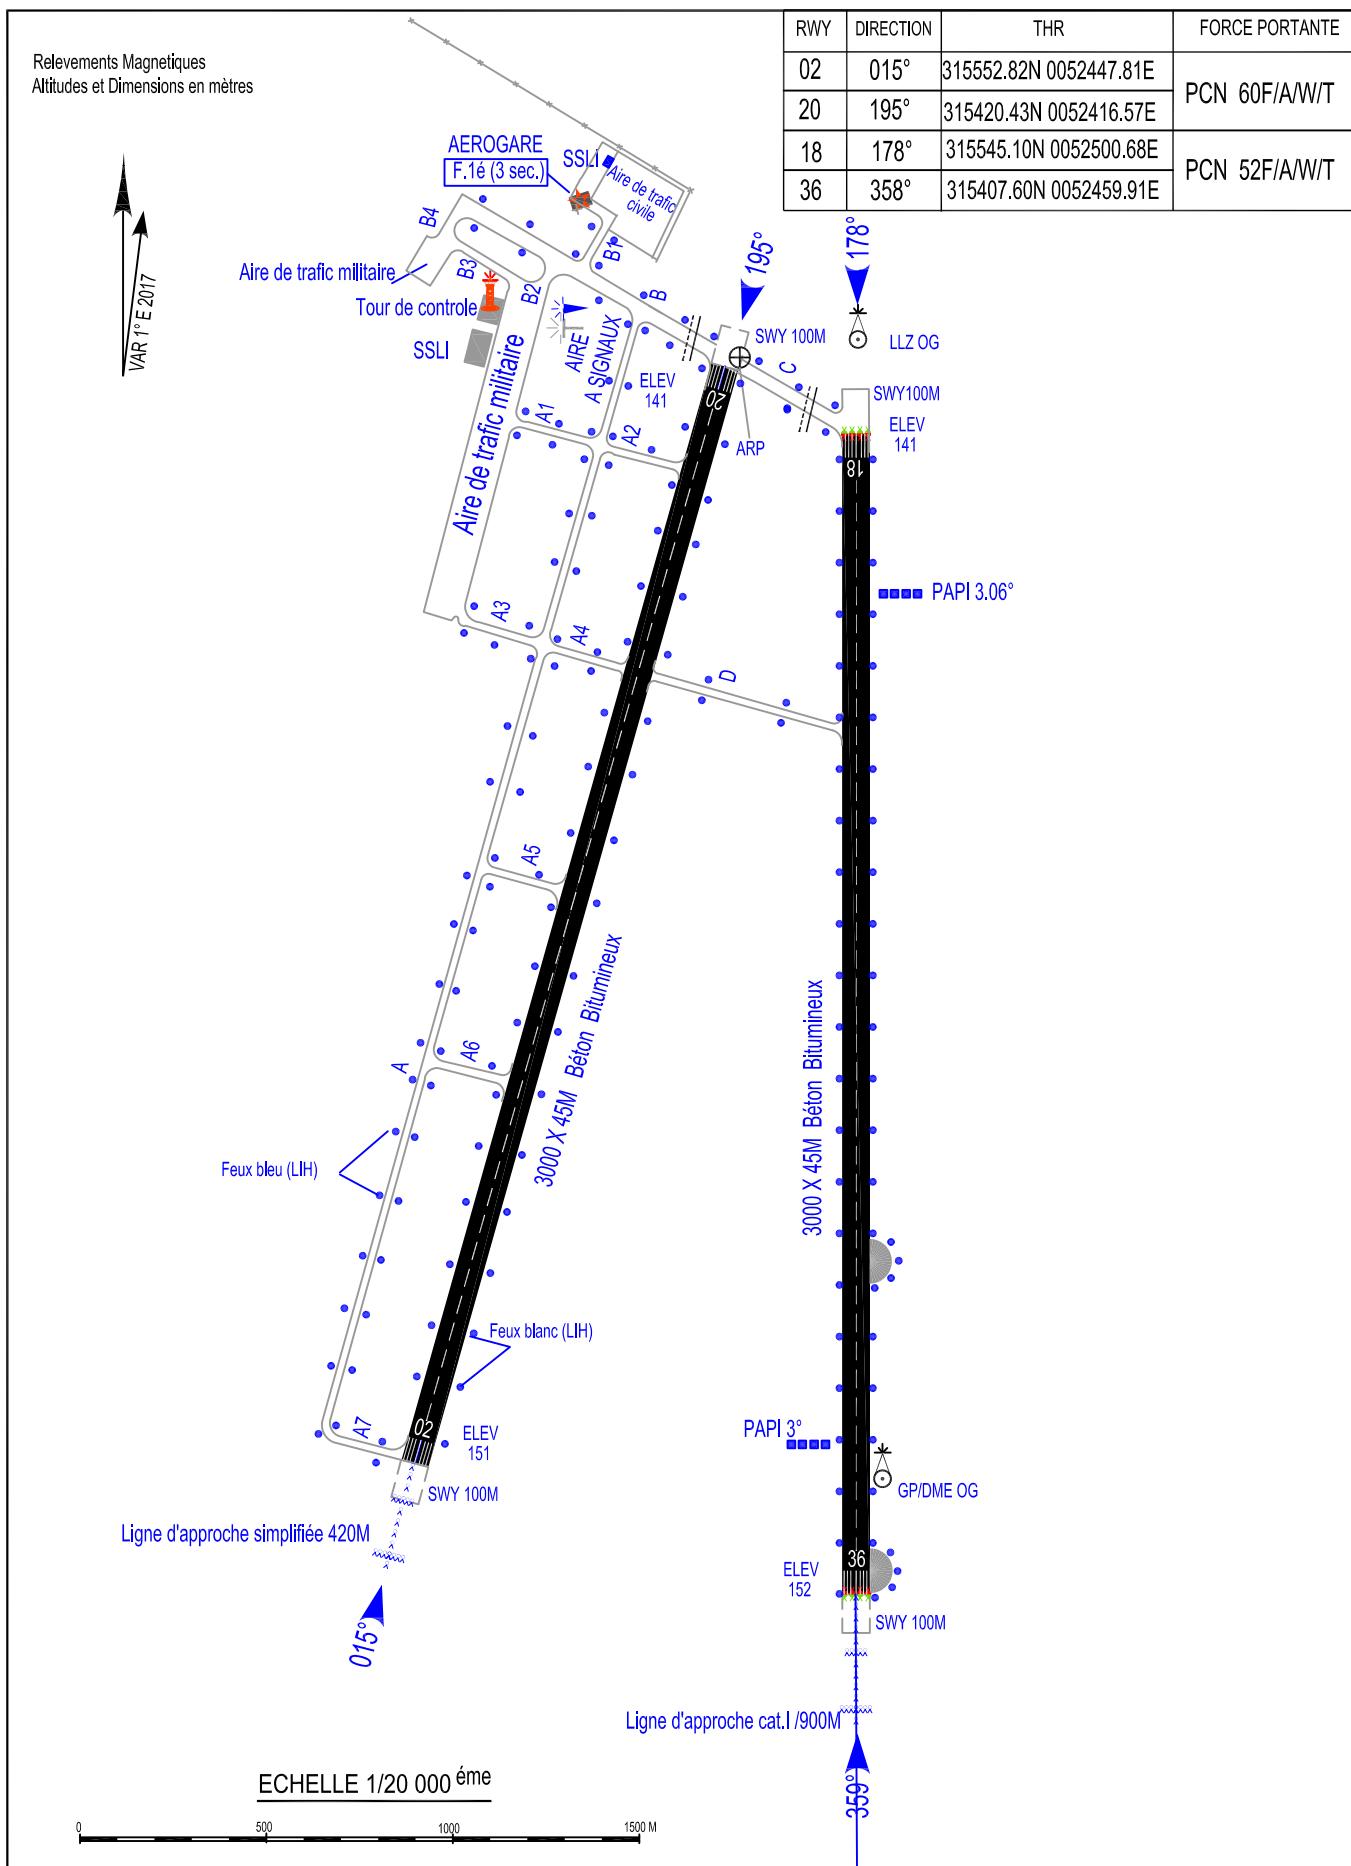

ARP: 315553.06N
0052448.56E

TWR: 118.7
119.7(s)

ALT AD: 152M

CARTE D'AERODROME - OACI -

CHG: DEC*MAG