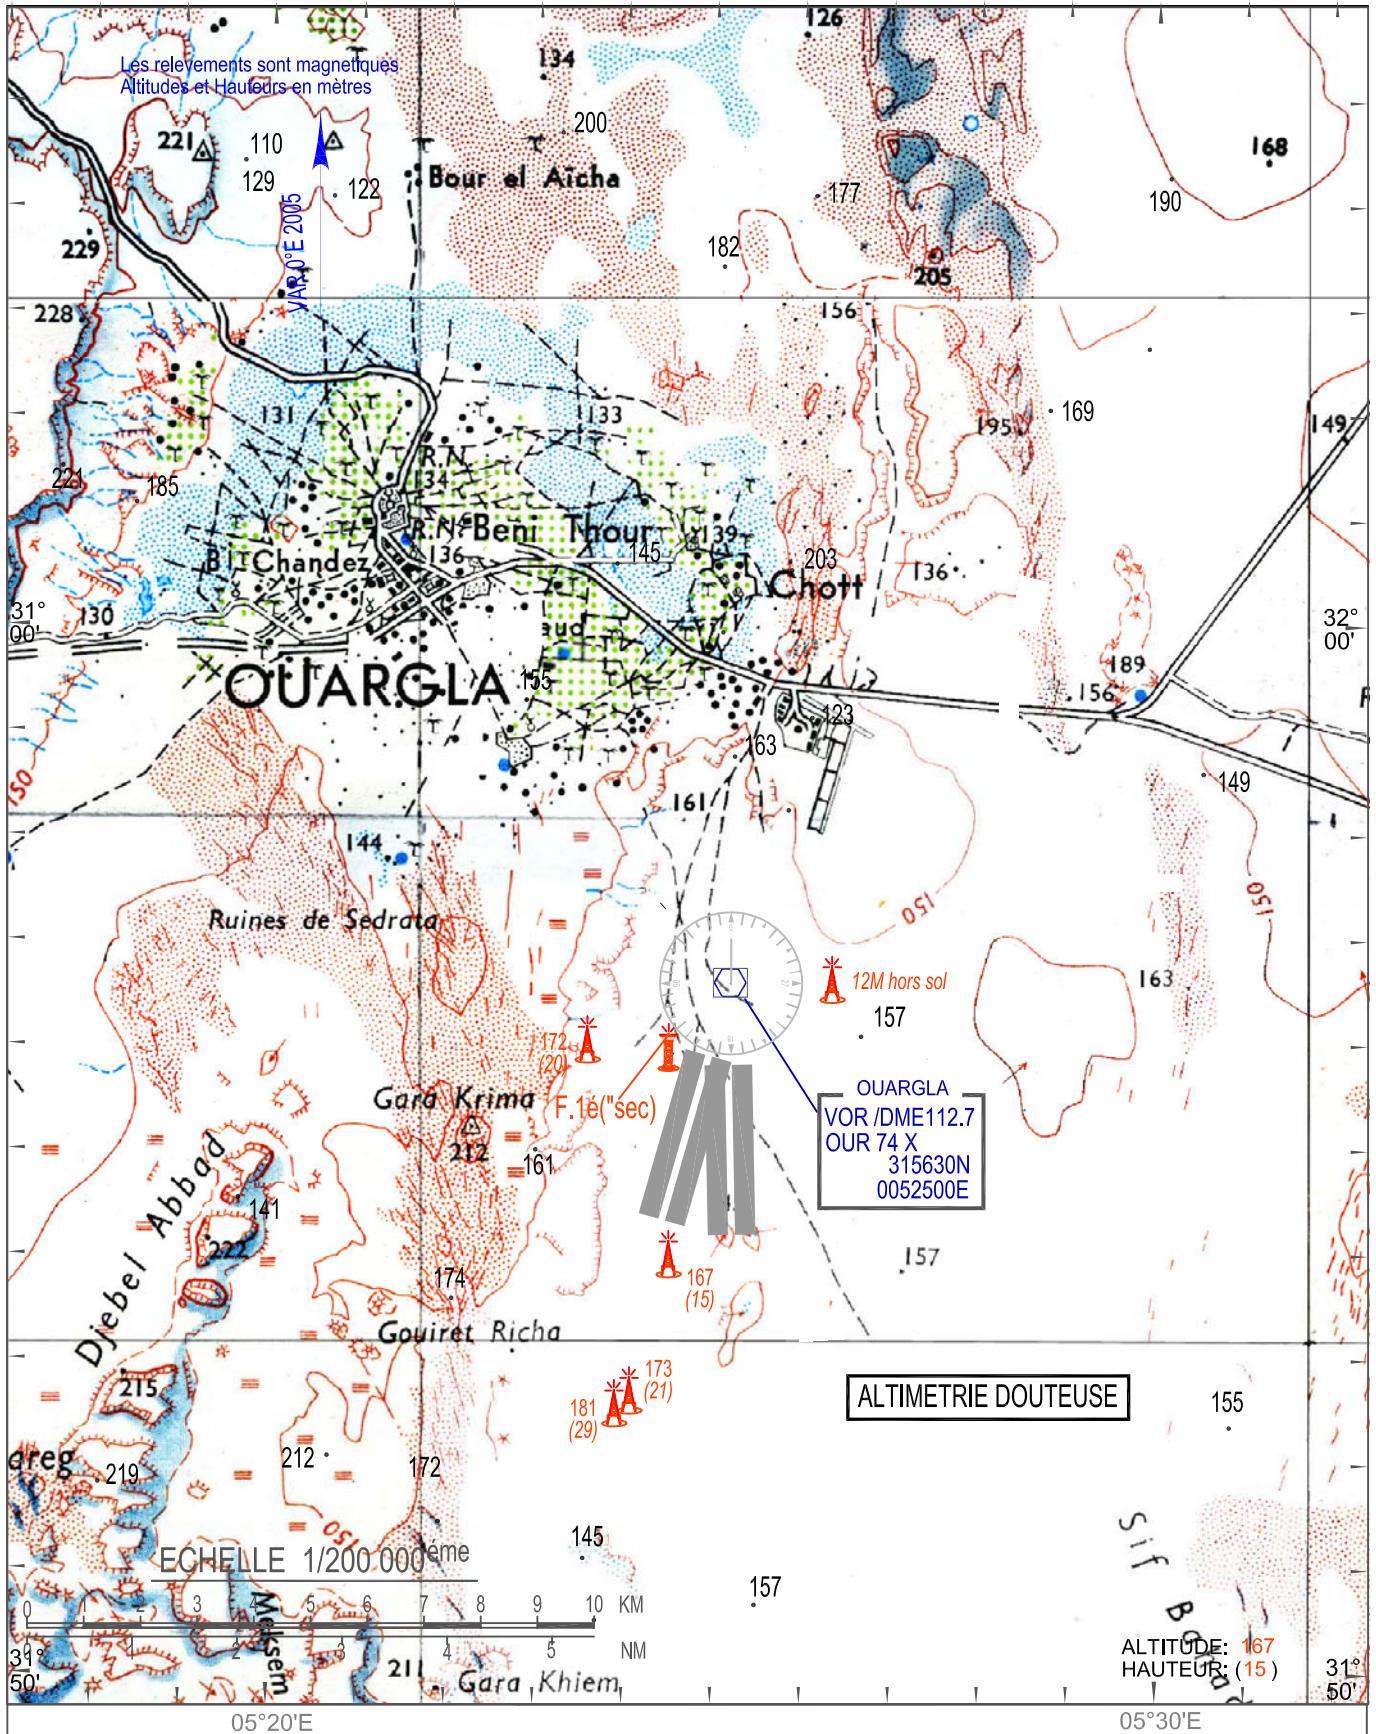

ALT. AD : 152M

Les Hauteurs sont déterminées
Par rapport a L'altitude de l'AD
05°20'E

TWR : 118.7
119.7(s)

CARTE D'APPROCHE A VUE -OACI-

05°30'E

NOTE : AERODROME SITUE DANS LA ZONE INTERDITE P60