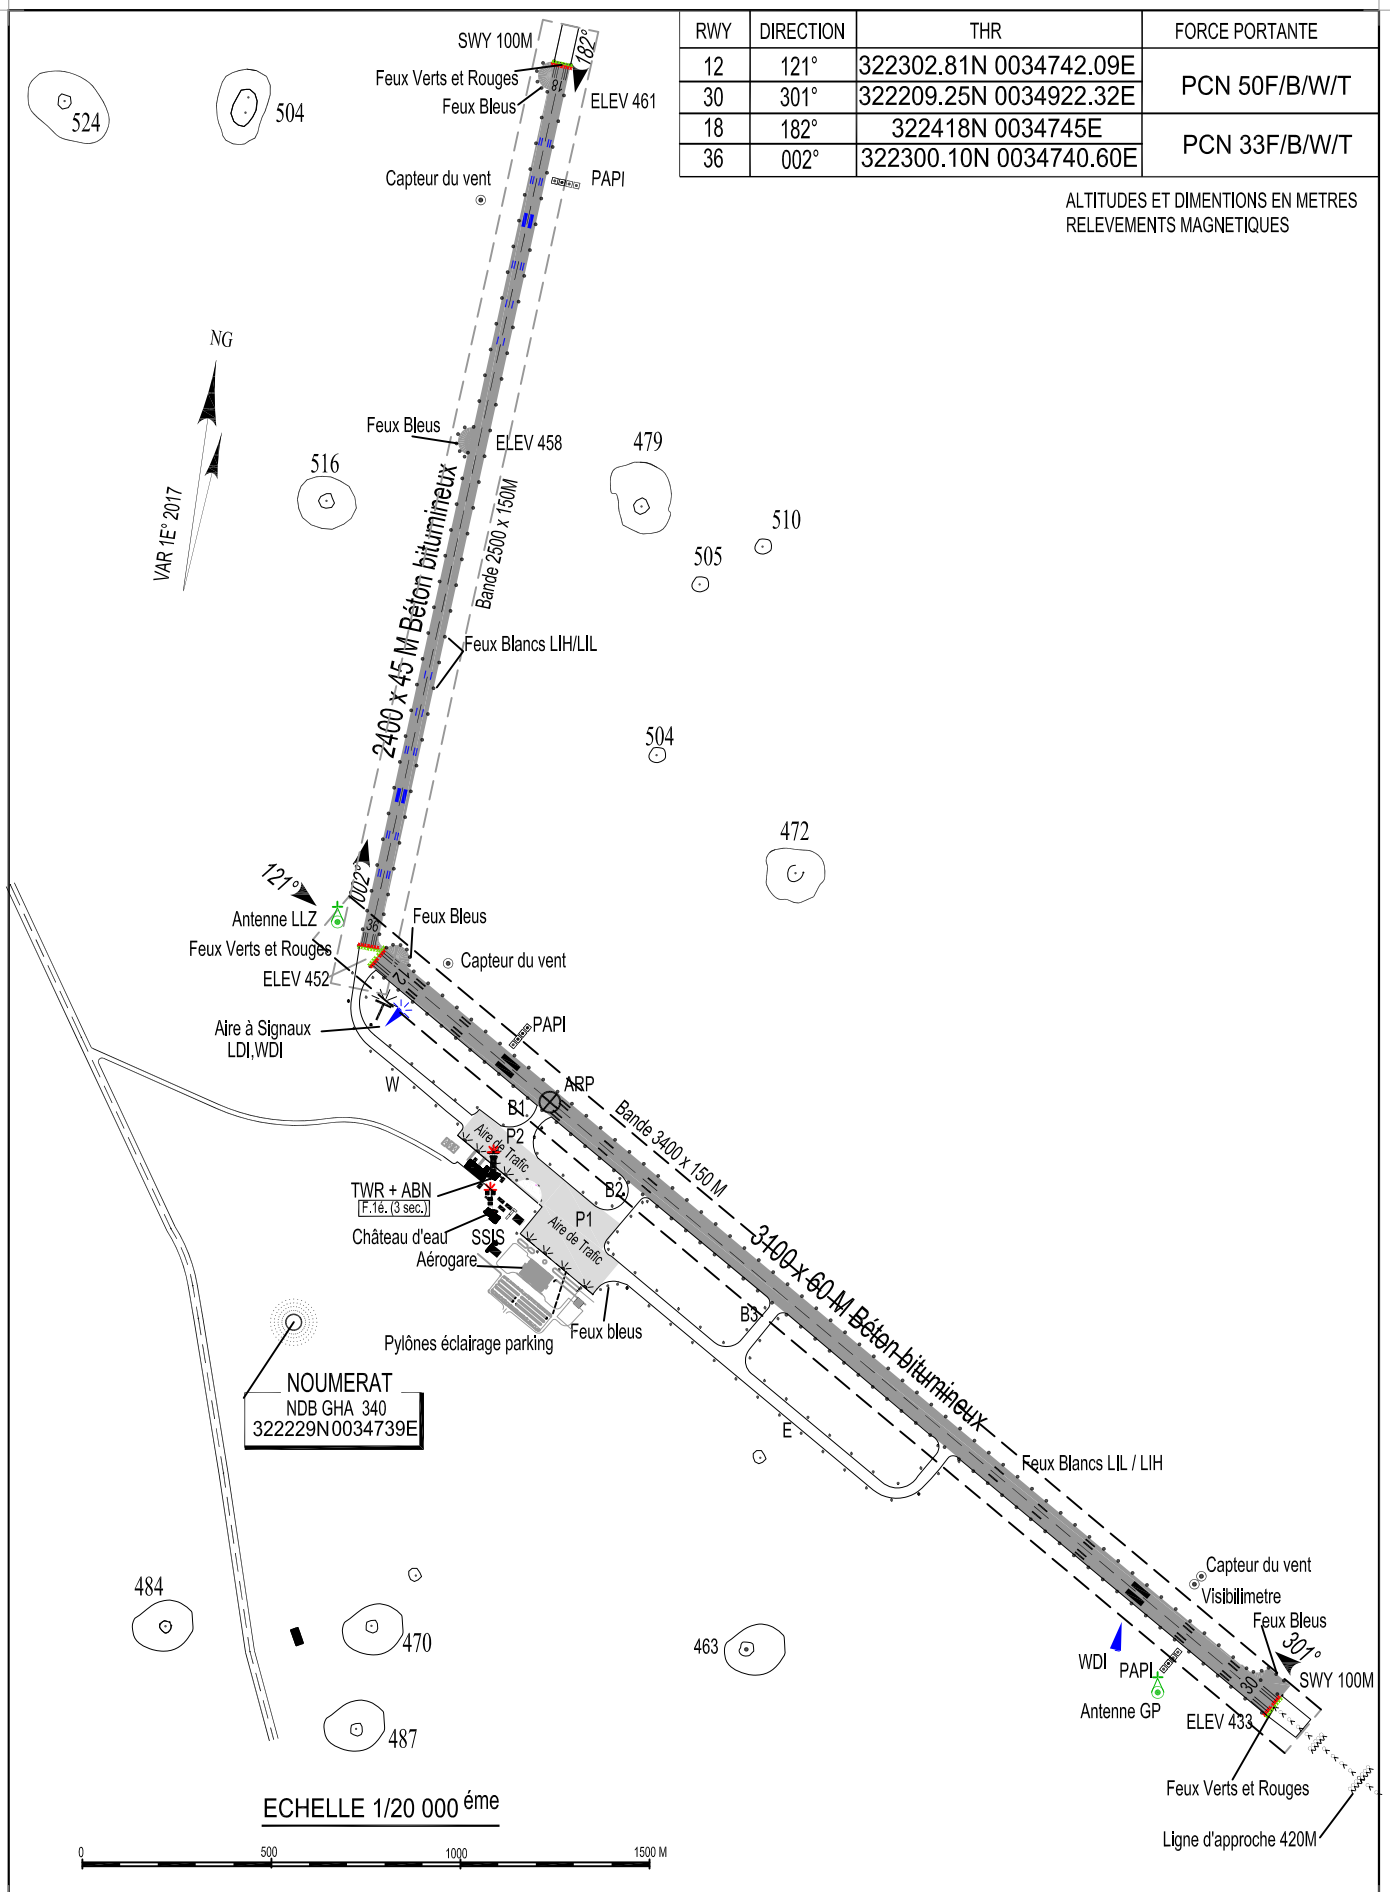

ARP: 322254N
0034758E

TWR: 118.9
119.7(s)

CARTE D'AERODROME - OACI -

ALT AD: 461M

RWY	DIRECTION	THR	FORCE PORTANTE
12	121°	322302.81N 0034742.09E	PCN 50F/B/W/T
30	301°	322209.25N 0034922.32E	
18	182°	322418N 0034745E	PCN 33F/B/W/T
36	002°	322300.10N 0034740.60E	

ALTITUDES ET DIMENSIONS EN METRES
RELEVEMENTS MAGNETIQUES

NOUMERAT
NDB GHA 340
322229N 0034739E

ECHELLE 1/20 000 éme