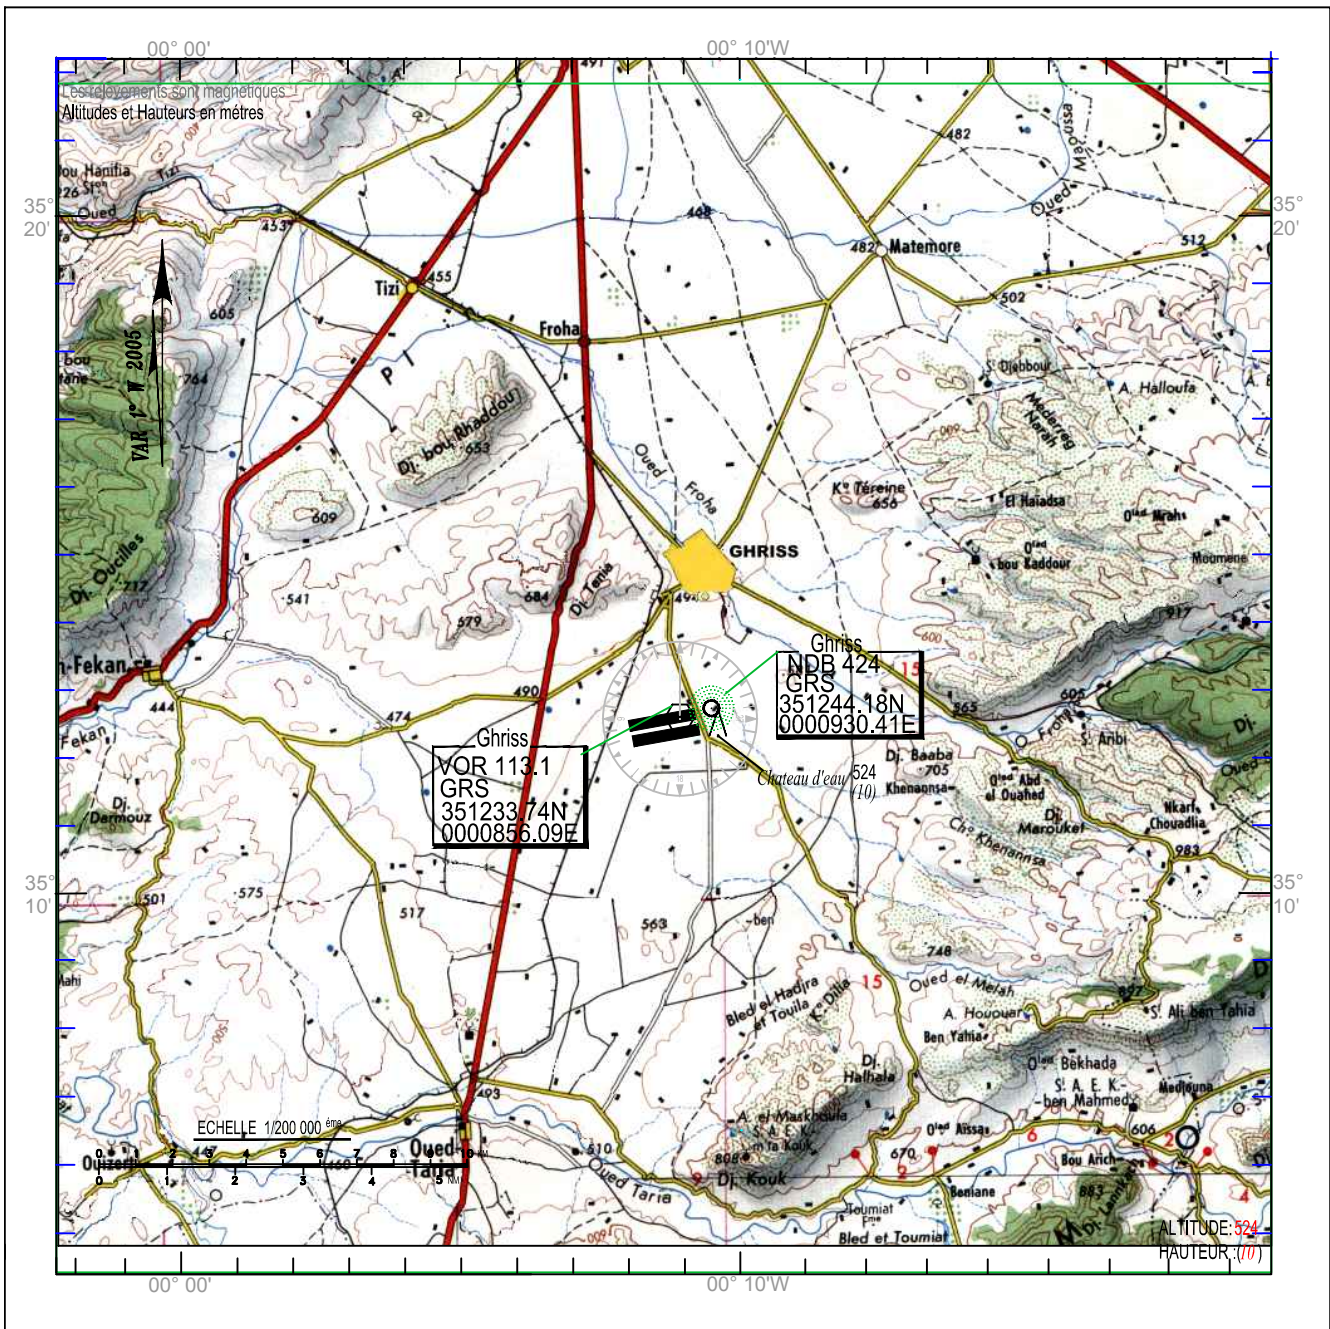

ALT. AD : 514M

Les hauteurs sont déterminées
par rapport à l'altitude de l'AD

TWR : 119.7

CARTE D'APPROCHE A VUE - OACI -

CONSIGNE PARTICULIERE D'UTILISATION:

Présence d'animaux sauvages sur l'air de mouvement.