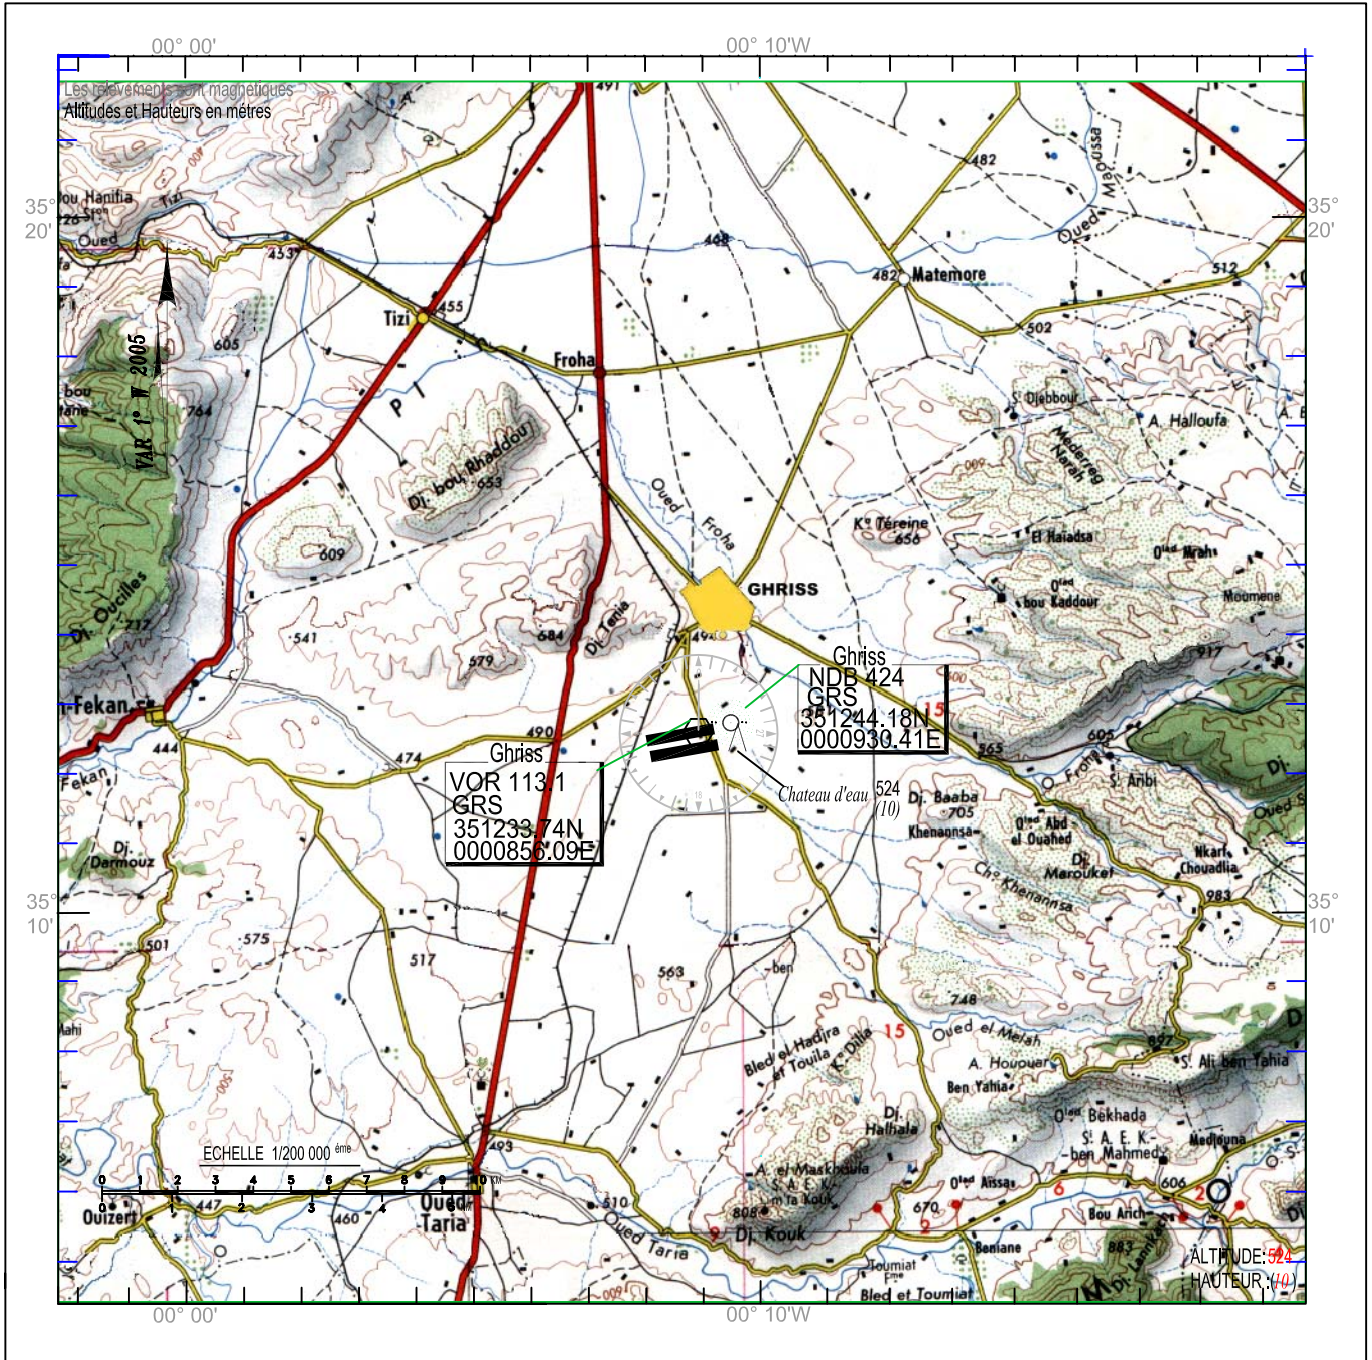

ALT. AD : 514M

Les hauteurs sont déterminées
par rapport à l'altitude de l' AD

TWR : 119.7

CARTE D'APPROCHE A VUE - OACI -

CONSIGNE PARTICULIERE D'UTILISATION:

- Utilisable de jour seulement
- Présence d'animaux sauvages sur l'air de mouvement.