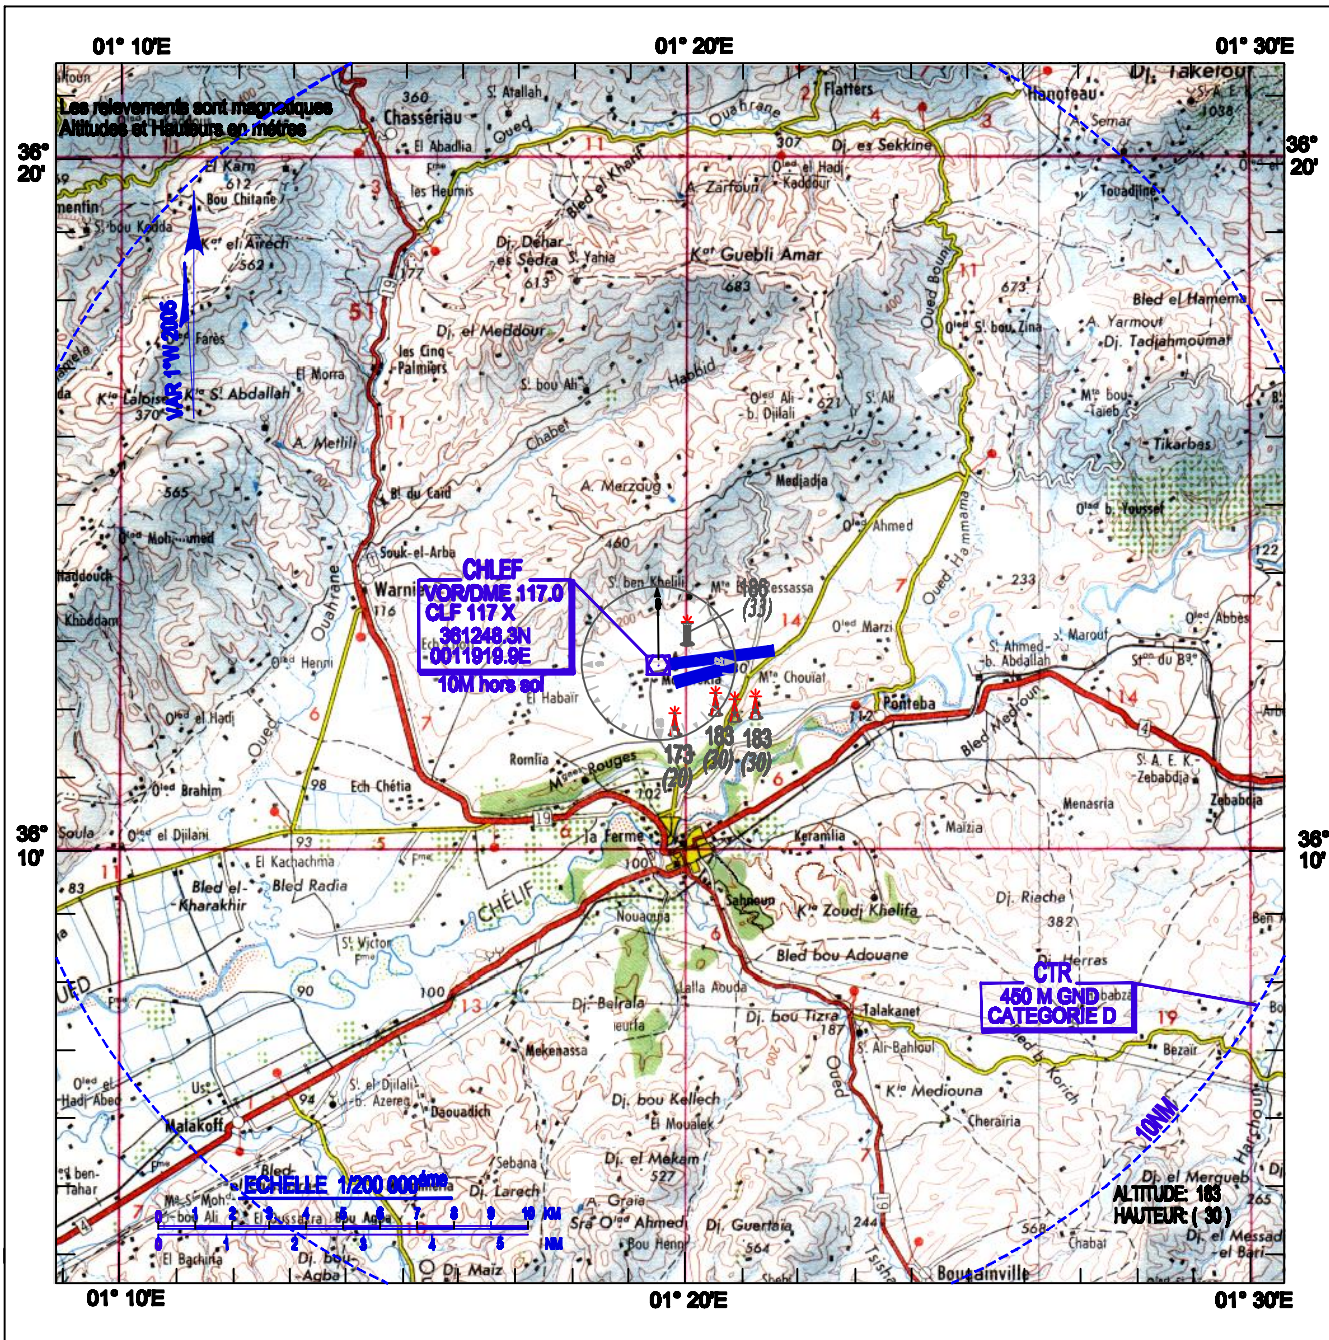

ALT. AD : 153M

Les hauteurs sont déterminées  
par rapport à l'altitude de l'AD

TWR : 119.0

CARTE D'APPROCHE A VUE - OACI -

NOTE:

AERODROME SITUÉ DANS LA ZONE RÉGLEMENTÉE R78 .