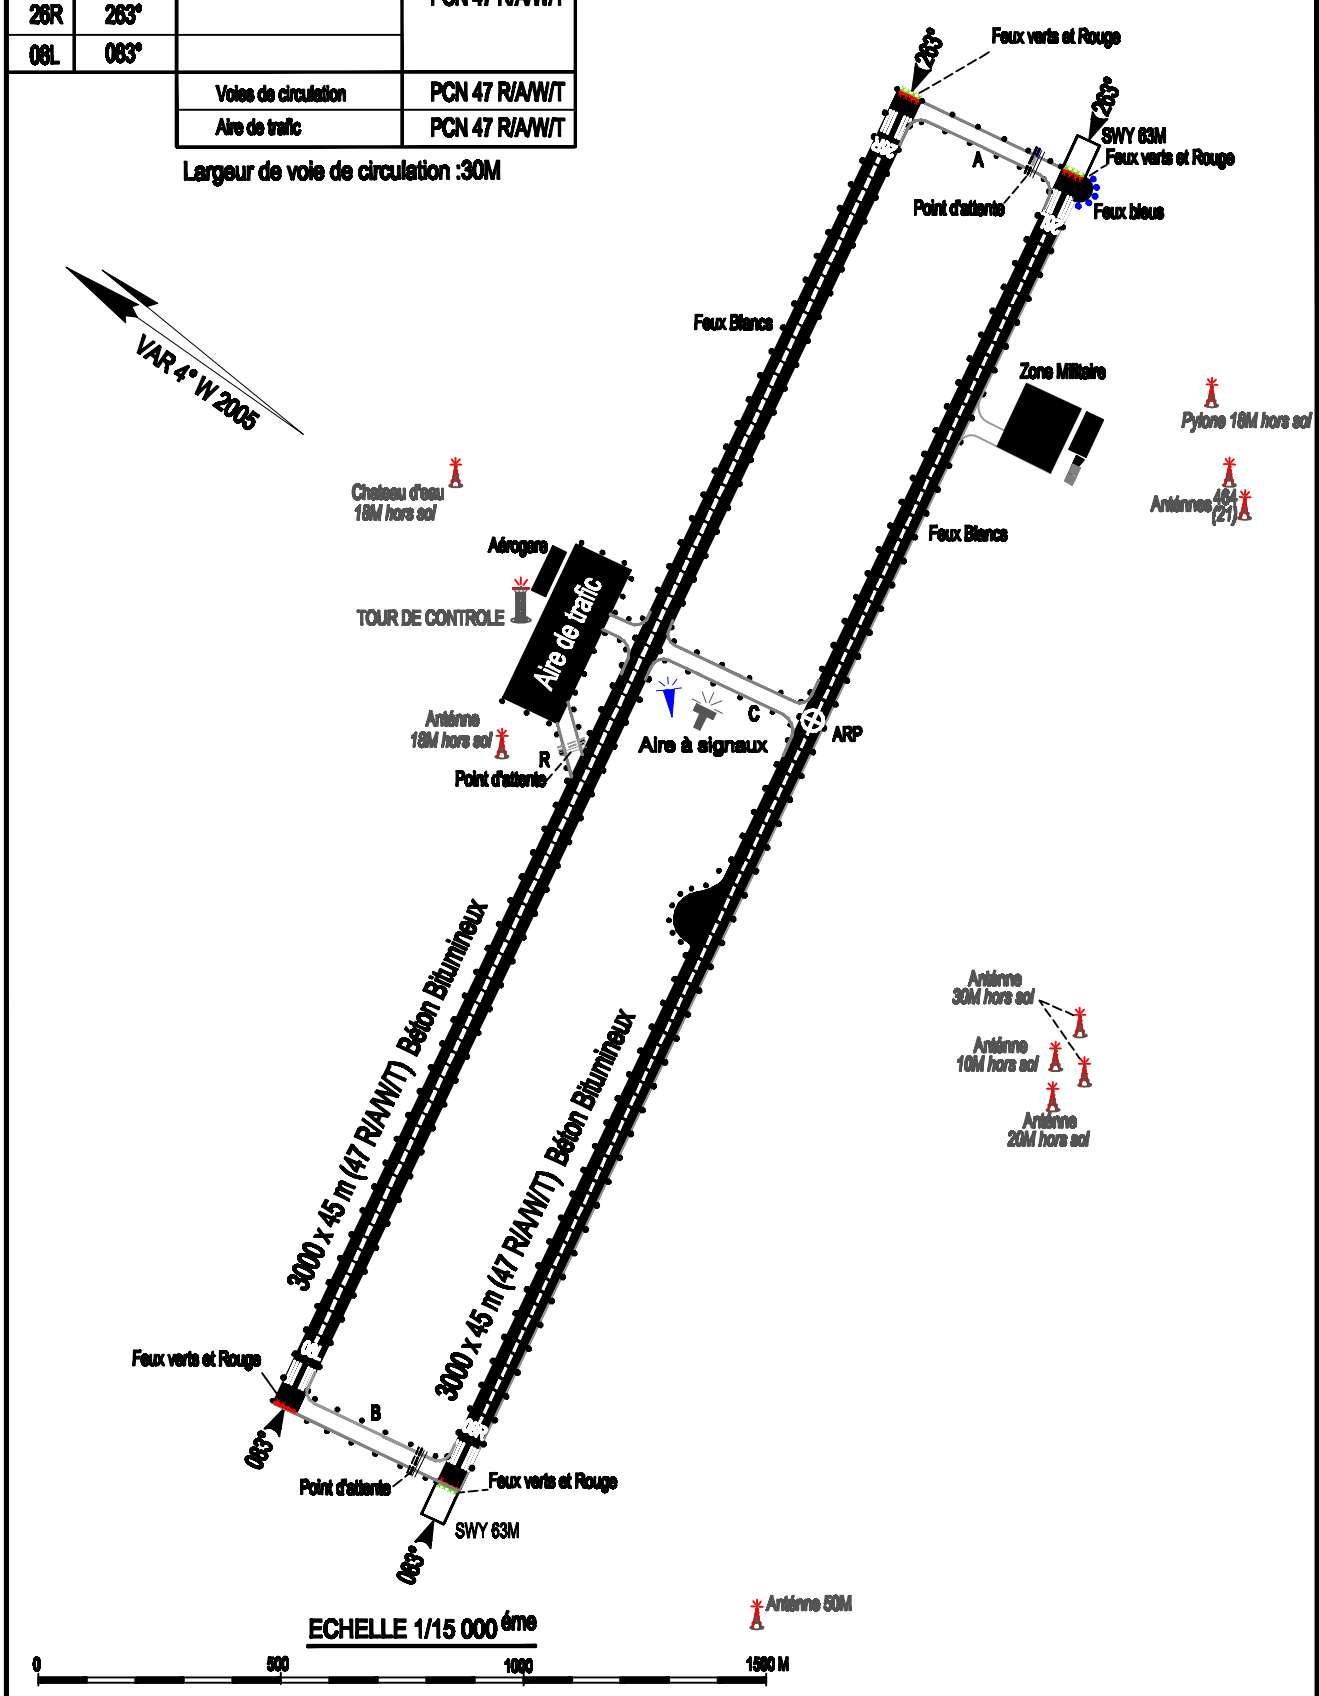

ARP : 2742N
00810W

TWR: 119.7 - 118.1(s)
VDF: 119.7 - 118.1(s)

CARTE D'AERODROME OACI

ALT AD: 443m

RWY	DIRECTION	THR	FORCE PORTANTE
26L	263°	274218N 0080911W	PCN 47 R/A/W/T
08R	083°	274154N 0081059W	
28R	263°		
08L	083°		
		Voies de circulation	PCN 47 R/A/W/T
		Aire de trafic	PCN 47 R/A/W/T

Largeur de voie de circulation :30M

RELEVEMENTS SONT MAGNETIQUES
ALTITUDES ET DIMENSIONS EN METRES

ECHELLE 1/15 000 éme