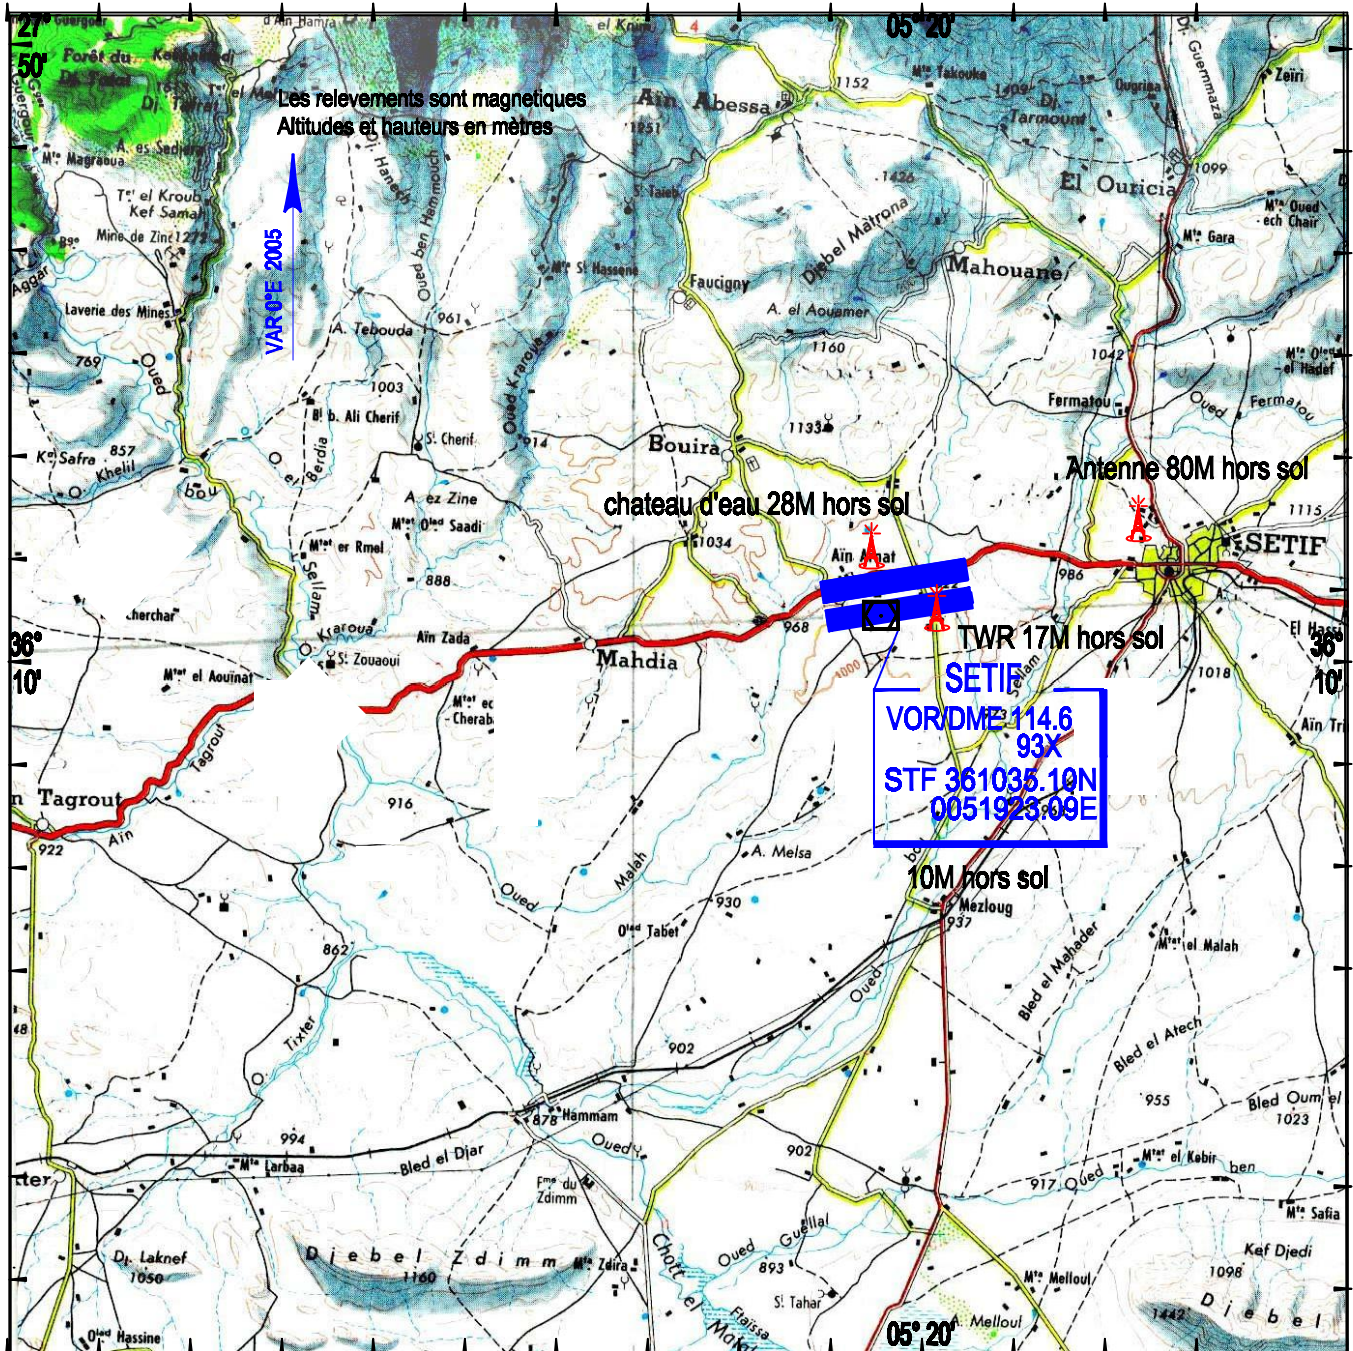

ALT.AD : 1015 M

Les hauteurs sont déterminées  
par rapport à l'altitude de l'AD

TWR :119.9  
119.7 (s)

CARTE D'APPROCHE A VUE- OACI -

AERODROME SITUÉ DANS LA ZONE DA.R68